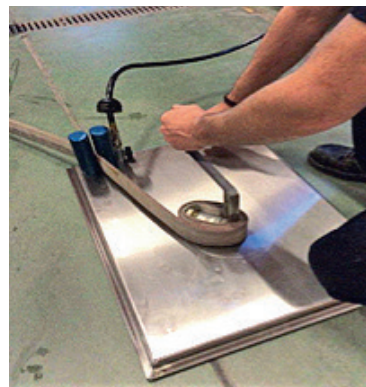

Svebab slangupprullare

SS 1 utan luftknivar

SS 2 med luftknivar

- Den nya portabla slangupprullaren är en vidareutveckling av originalmodellen
- Kräver minimalt utrymme
- Lätt att bära med sig - placeras där den behövs
- Minimalt upprullningsmotstånd i och med att upprullaren placeras på marken och att vevinfästningen är lagrad.
- Materialvalet gör att upprullaren formar sig efter underlaget
- Upprullningsveven är ett kombinerat bärhantag, placerat så det blir ergonomiskt rätt vid förflyttning
- Upprullaren med luftknivar kan anslutas till lämpligt luftuttag (5-7 bar) för att på så sätt få bort lös smuts innan transport sker till slutlig slangvård. Detta för att få bästa bästa möjliga inomhusmiljö och underlätta hanteringen.
- Tillverkad i syrafast stålplåt

MÅTT	Längd	Bredd	Höjd	Höjd inkl. luftknivar	Vikt
	640 mm	495 mm	40 mm	162 mm	5.4 kg utan luftknivar 5.6 kg med luftknivar

Svebab

Svenska Brandslangfabriken

www.svebab.se, tel: 0320-20 94 20, fax: 0320-20 94 29, mail: svebab@svebab.se